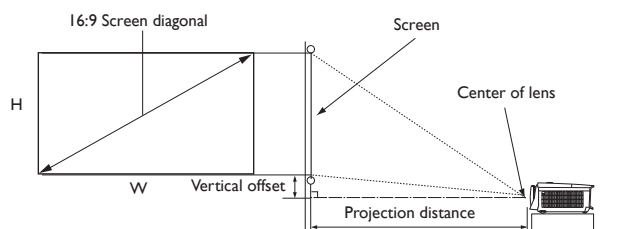

Dimensions

Distance Chart

The screen aspect ratio is 16:9 and the projected picture is in a 16:9 aspect ratio

Screen size			Distance from screen (mm)			Vertical offset (mm)	
Diagonal size	H	W	Min length (max zoom)	Average	Max length (min zoom)		
inch	mm	(mm)	(mm)				
60	1524	747	1328	1800	2348	2896	75
70	1778	872	1550	2100	2739	3378	87
80	2032	996	1771	2400	3130	3861	100
90	2286	1121	1992	2700	3522	4343	112
100	2540	1245	2214	3000	3913	4826	125
110	2794	1370	2435	3300	4304	5309	137
120	3048	1494	2657	3600	4696	5791	149
130	3302	1619	2878	3900	5087	6274	162
140	3556	1743	3099	4200	5478	6757	174
150	3810	1868	3321	4500	5870	7239	187
160	4064	1992	3542	4800	6261	7722	199
170	4318	2117	3763	5100	6652	8204	212
180	4572	2241	3985	5400	7043	8687	224
190	4826	2366	4206	5700	7435	9170	237
200	5080	2491	4428	6000	7826	9652	249