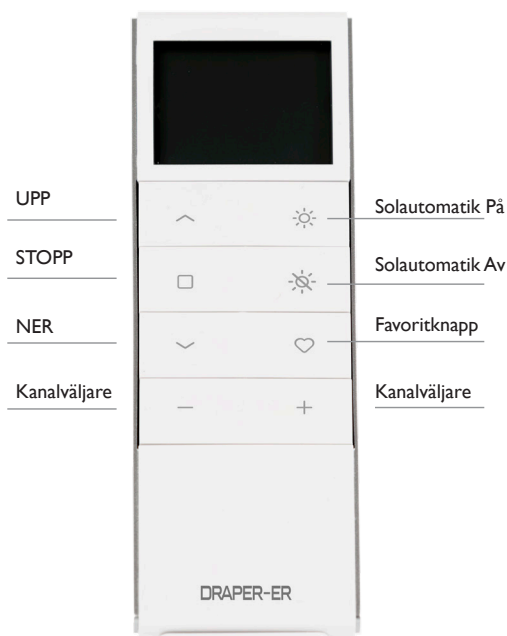

SNABBGUIDE DRAPER - ER

STRÖMSÄTT MOTORN

MOTOR BARA JOGGAR

	STEG 1	STEG 2
PARA IHOP	VÄLJ ÖNSKAD KANAL	HÅLL IN STOPP
SÄTT FAVORITLÄGE	KÖR TILL ÖNSKAT FAVORITLÄGE	HÅLL IN FAVORITKNAPP
PROGRAMMERA IN SENSOR	P2(FJÄRR) P2(FJÄRR)	P2(SENSOR)
KLART!		

MOTOR PIPER & JOGGAR

	STEG 1	STEG 2
PARA IHOP	VÄLJ ÖNSKAD KANAL	HÅLL IN STOPP
ÄNDRA ROTATIONS-RIKTNING?	HÅLL IN UPP + NER	
SÄTT ÖVRE GRÄNSLÄGE	KÖR TILL ÖNSKAT ÖVRE GRÄNSLÄGE	HÅLL IN UPP + STOPP
SÄTT NEDRE GRÄNSLÄGE	KÖR TILL ÖNSKAT NEDRE GRÄNSLÄGE	HÅLL IN NED + STOPP
SÄTT FAVORITLÄGE	KÖR TILL ÖNSKAT FAVORITLÄGE	HÅLL IN FAVORITKNAPP
PROGRAMMERA IN SENSOR	P2(FJÄRR) P2(FJÄRR)	P2(SENSOR)
KLART!		

TEKNISKA DETALJER

SMART HOUSE är en hub. Med hjälp av denna går det att sätta scenarier och tidsstyrning. Med nya motormodeller kan vi koppla ytterligare funktioner för exakta positioner etc.