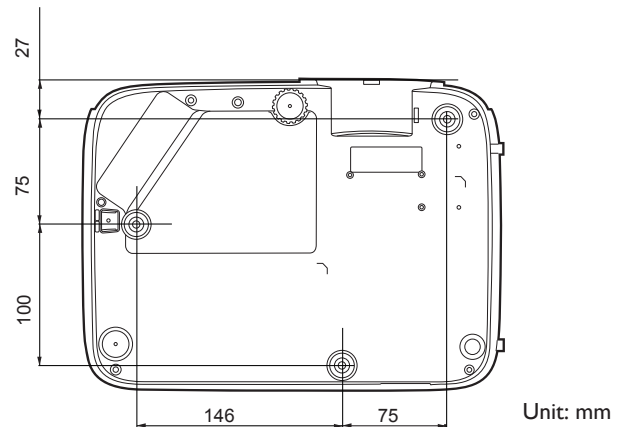

Input and Output Terminals

- ❶ Audio Input (mini jack)
- ❷ HDMI-1
- ❸ HDMI-2
- ❹ USB Type A (1.5A power)
- ❺ Computer Input (D-sub 15pin, Female)
- ❻ Monitor Output (D-sub 15pin, Female)
- ❼ USB Type mini B (For FW upgrade)
- ❽ S-Video
- ❾ Audio Output (mini jack)
- ❿ AC Power cord inlet
- ⓫ RS232 Input (D-sub 9pin, male)
- ⓬ Composite Video (RCA)
- ⓭ Kensington anti-theft lock slot

Dimensions

Distance Chart

The screen aspect ratio is 16:10 and the projected picture is in a 16:10 aspect ratio

Screen size				Distance from screen (mm)			Offset (mm)
Diagonal		H	W	Min distance (max. zoom)	Average	Max distance (min. zoom)	
inch	mm	(mm)	(mm)				
30	762	406	646	1002	1050	1098	0
40	1016	538	862	1335	1400	1465	0
50	1270	673	1077	1669	1750	1831	0
60	1524	808	1292	2003	2100	2197	0
70	1778	942	1508	2337	2450	2563	0
80	2032	1007	1723	2671	2800	2929	0
90	2286	1212	1939	3005	3150	3295	0
100	2540	1346	2154	3339	3500	3662	0
110	2794	1481	2369	3672	3850	4028	0
120	3048	1615	2585	4006	4200	4394	0
130	3302	1750	2800	4340	4550	4760	0
140	3556	1885	3015	4676	4900	5126	0
150	3810	2019	3231	5008	5250	5492	0
160	4064	2154	3446	5342	5600	5859	0
170	4318	2289	3662	5676	5950	6225	0
180	4572	2423	3877	6009	6300	6591	0
190	4826	2558	4092	6343	6650	6957	0
200	5080	2692	4308	6677	7000	7323	0
250	6350	3365	5385	8346	8750	9154	0
300	7620	4039	6462	10016	10500	10985	0

Ceiling Mount Chart

Ceiling/Wall mount screw: M4
(Max L = 25 mm; Min L = 20 mm)

Unit: mm

BenQ Europe B.V.

Meerenakkerweg 1-17
5652 AR Eindhoven
The Netherlands
Tel: +31 88 8889200
Fax: +31 88 8889299

BenQ.eu