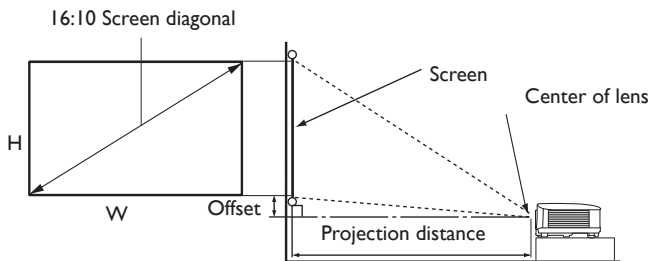

Input and Output Terminals

- ❶ Audio Input (mini jack)
- ❷ HDMI-1
- ❸ HDMI-2
- ❹ USB Type A (1.5A power)
- ❺ Computer Input (D-sub 15pin, Female)
- ❻ Monitor Output (D-sub 15pin, Female)
- ❼ USB Type mini B (For FW upgrade)
- ❽ S-Video
- ❾ Audio Output (mini jack)
- ❿ AC Power cord inlet
- ⓫ RS232 Input (D-sub 9pin, male)
- ⓬ Composite Video (RCA)
- ⓭ Kensington anti-theft lock slot

Dimensions

Distance Chart

The screen aspect ratio is 16:10 and the projected picture is in a 16:10 aspect ratio

Screen size				Distance from screen (mm)			Offset (mm)
Diagonal		H	W	Min distance (max. zoom)	Average	Max distance (min. zoom)	
inch	mm	(mm)	(mm)				
30	762	406	646	1002	1050	1098	0
40	1016	538	862	1335	1400	1465	0
50	1270	673	1077	1669	1750	1831	0
60	1524	808	1292	2003	2100	2197	0
70	1778	942	1508	2337	2450	2563	0
80	2032	1007	1723	2671	2800	2929	0
90	2286	1212	1939	3005	3150	3295	0
100	2540	1346	2154	3339	3500	3662	0
110	2794	1481	2369	3672	3850	4028	0
120	3048	1615	2585	4006	4200	4394	0
130	3302	1750	2800	4340	4550	4760	0
140	3556	1885	3015	4676	4900	5126	0
150	3810	2019	3231	5008	5250	5492	0
160	4064	2154	3446	5342	5600	5859	0
170	4318	2289	3662	5676	5950	6225	0
180	4572	2423	3877	6009	6300	6591	0
190	4826	2558	4092	6343	6650	6957	0
200	5080	2692	4308	6677	7000	7323	0
250	6350	3365	5385	8346	8750	9154	0
300	7620	4039	6462	10016	10500	10985	0