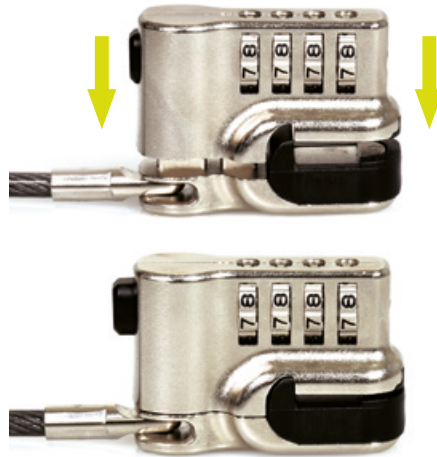

MICROSOFT SURFACE COMBINATION SECURITY CABLE

CÂBLE DE SÉCURITÉ À CODE
POUR MICROSOFT SURFACE

 **PREMIUM
SECURITY**

 **4 DIGITS
CODE
LOCK**

 **CODE
RESET
FUNCTION**

 **CODE RESET
FUNCTION**

For **Microsoft Surface
PRO & GO**

4 digit code with reset function

Code à 4 chiffres avec fonction remise à zéro

Easy push to lock function

Verrouillage facile avec fonction «push to lock»

Secure & non-invasive lock system

Système de verrouillage sécurisé & non-invasif

Microsoft Surface Combination Security Cable

- Security cable for Microsoft Surface PRO & GO
- 4 digits combination lock
- Up to 10 000 possible combinations with reset function
- Easy push to lock function
- Rotating head for easy access to the combination
- Materials: zinc alloy body with nickel plating
- Steel braided cable with transparent PVC coating

Câble de sécurité pour Microsoft Surface

- Câble de sécurité pour Microsoft Surface PRO & GO
- Serrure à code de 4 chiffres
- Jusqu'à 10 000 combinaisons possibles avec fonction remise à zéro
- Verrouillage facile avec fonction «push to lock»
- Tête rotative à pour un accès facile à la combinaison
- Matériaux : corps en alliage de zinc et plaquage en nickel
- Câble tressé en acier avec gainage PVC transparent